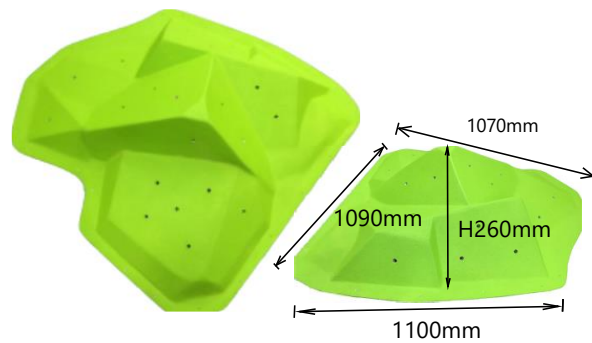

*サイズは、製品の厚みにより多少の誤差があります。

品名	Polygon 1
< 屋内用 > 定価	¥82,500(税込) ¥75,000(税抜) *<ホールド穴なし>も上記価格です。
< 屋外用 > 定価	¥91,696(税込) ¥83,360(税抜)
カラー	ホワイト/ライトベージュ/ピンク/レッド オレンジ/イエロー/ライトグリーン ライトブルー/ネイビー/ブラック
入数	1個
仕様	・素材：FRP/サンド塗装 ・屋外使用：可 ・ホールド穴：22カ所 屋内用ナット：三価クロメートまたはユニクロメッキ 屋外用ナット：ステンレス