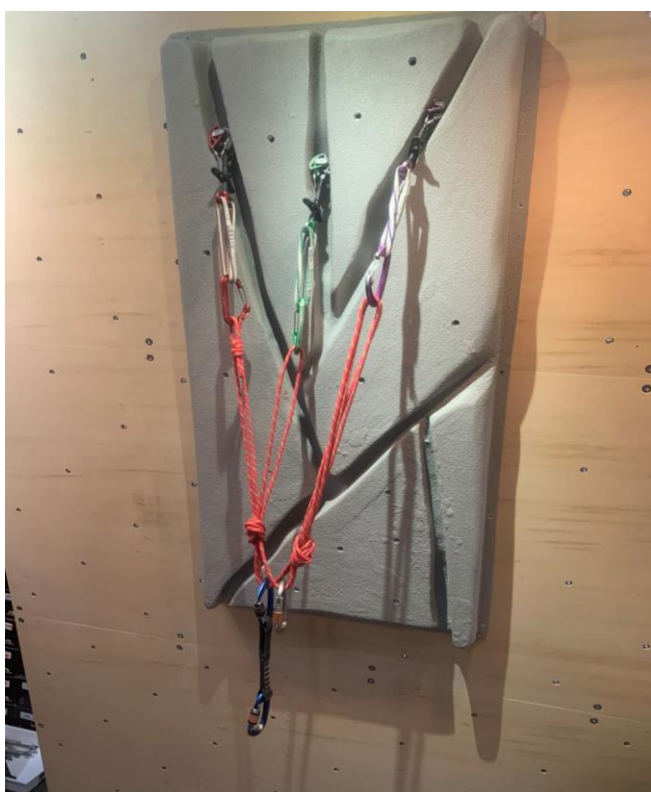

【ホールド穴のナット】

ホールド取付用の穴があるハリボテは、ナットの素材が屋内用と屋外用で異なります。

屋内用：三価クロメートまたはユニクロメッキ 屋外用：ステンレス

ホールド取付用ナット M10

屋内用：三価クロメート
またはユニクロメッキ

屋外用：ステンレス

アンカーシステム構築練習用ボード。
アンカーやロープワークの練習ができます。講習会にも。

品番	AB1	定価	¥55,000(税込) ¥50,000(税抜)
入数	1枚	付属品	FIXEハンガー×3枚
素材	FRP/サンド塗装	カラー	ライトグレー ライトベージュ

*写真はライトグレーです。

お家で登ろう♪OCS Board

<OCS Board>

工事不要の自立式プライベートボルダーです。可動式で壁の角度を変えることもできます。

現在、OCSボード・懸垂君はご予約制で販売をしております。

OCSボード2700

OCSボード2400

度重なる資材高騰のため、都度お見積りいたします。