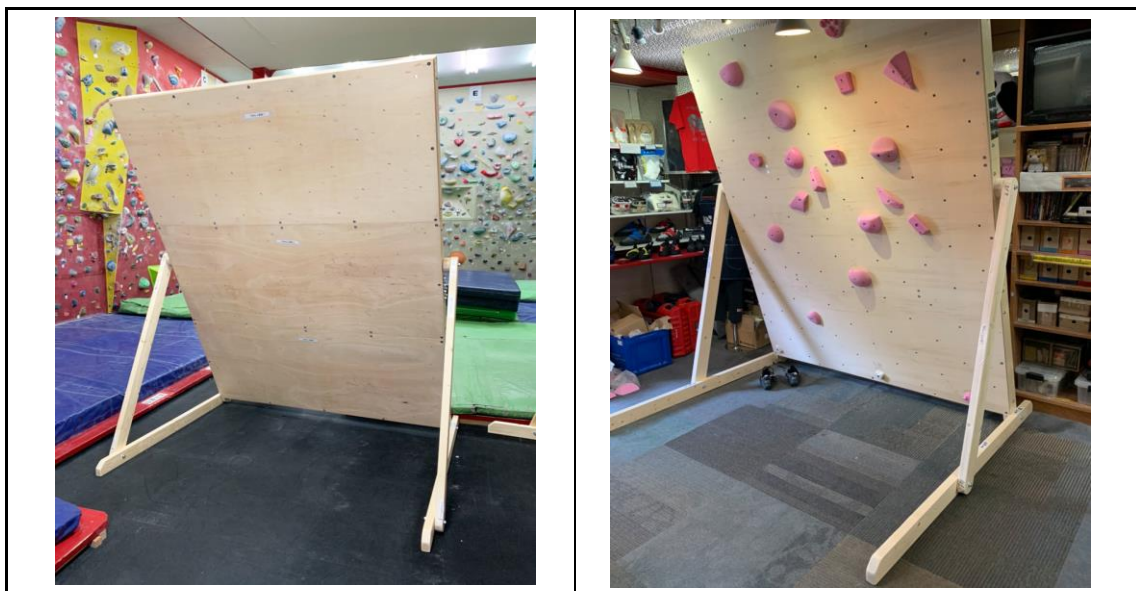

【ホールド穴のナット】

ホールド取付用の穴があるハリボテは、ナットの素材が屋内用と屋外用で異なります。

屋内用：三価クロメートまたはユニクロメッキ 屋外用：ステンレス

ホールド取付用ナット M10

屋内用：三価クロメート
またはユニクロメッキ

屋外用：ステンレス

アンカーシステム構築練習用ボード。
アンカーやロープワークの練習ができます。講習会にも。

品番	AB1	定価	¥55,000(税込) ¥50,000(税抜)
入数	1枚	付属品	FIXEハンガー×3枚
素材	FRP/サンド塗装	カラー	ライトグレー ライトベージュ

*写真はライトグレーです。

お家で登ろう♪OCS Board

<OCS Board>

工事不要の自立式プライベートボルダーです。可動式で壁の角度を変えることもできます。

現在、OCSボード・懸垂君はご予約制で販売をしております。

OCSボード2700

OCSボード2400

度重なる資材高騰のため、都度お見積りいたします。