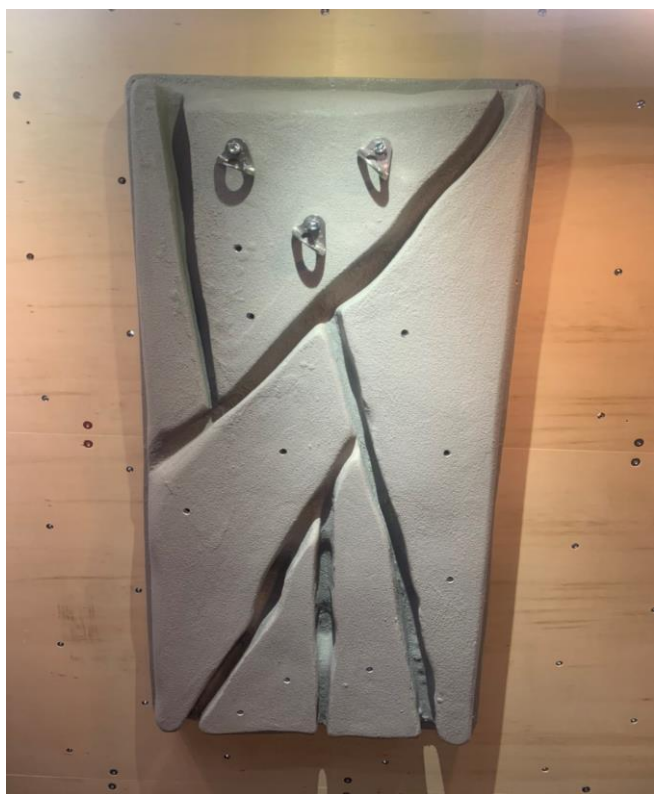

【ホールド穴のナット】

ホールド取付用の穴があるハリボテは、ナットの素材が屋内用と屋外用で異なります。

屋内用：三価クロメートまたはユニクロメッキ 屋外用：ステンレス

ホールド取付用ナット M10

屋内用：三価クロメート
またはユニクロメッキ

屋外用：ステンレス

アンカーシステム構築練習用ボード。
アンカーやロープワークの練習ができます。講習会にも。

品番	AB1	定価	¥55,000(税込) ¥50,000(税抜)
入数	1枚	付属品	FIXEハンガー×3枚
素材	FRP/サンド塗装	カラー	ライトグレー ライトベージュ

*写真はライトグレーです。

お家で登ろう♪OCS Board

<OCS Board>

工事不要の自立式プライベートボルダーです。可動式で壁の角度を変えることもできます。

現在、OCSボード・懸垂君はご予約制で販売をしております。

OCSボード2700

OCSボード2400

度重なる資材高騰のため、都度お見積りいたします。