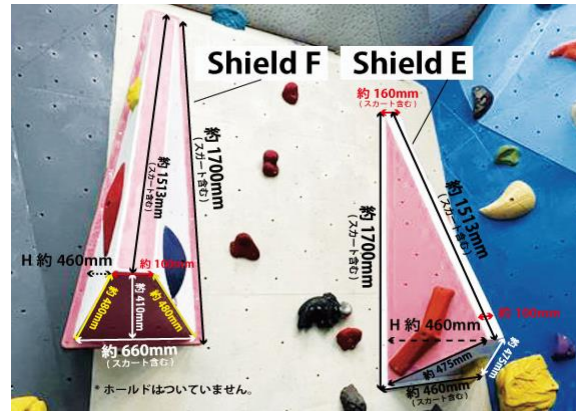

*サイズは、製品の厚みにより多少の誤差があります。

品名	Shield E・F
Shield E 定価	屋内用：¥71,500(税込)¥65,000(税抜) 屋外用：¥82,368(税込)¥74,880(税抜) *<ホールド穴なし>も上記価格です。
Shield F 定価	屋内用：¥77,000(税込)¥70,000(税抜) 屋外用：¥85,360(税込)¥77,600(税抜) *<ホールド穴なし>も上記価格です。
カラー	ホワイト/ライトベージュ/ピンク/レッド オレンジ/イエロー/ライトグリーン ライトブルー/ネイビー/ブラック
入数	1個
仕様	・素材：FRP/サンド塗装 ・屋外使用：可 ・ホールド穴：Shield E/26カ所 Shield F/20カ所 屋内用ナット：三価クロメートまたはユニクロメッキ 屋外用ナット：ステンレス

*カラーは1色での塗装となります。

*サイズは、製品の厚みにより多少の誤差があります。

品名	Polygon 1
< 屋内用 > 定価	¥82,500(税込) ¥75,000(税抜) *<ホールド穴なし>も上記価格です。
< 屋外用 > 定価	¥91,696(税込) ¥83,360(税抜)
カラー	ホワイト/ライトベージュ/ピンク/レッド オレンジ/イエロー/ライトグリーン ライトブルー/ネイビー/ブラック
入数	1個
仕様	・素材：FRP/サンド塗装 ・屋外使用：可 ・ホールド穴：22カ所 屋内用ナット：三価クロメートまたはユニクロメッキ 屋外用ナット：ステンレス

▼使用例