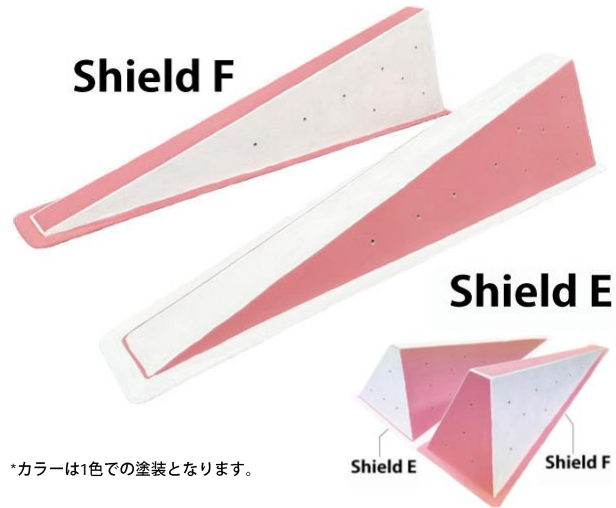

Blade

品名	Blade	
定価	¥22,000(税込) ¥20,000(税抜)	
カラー	ホワイト/ライトベージュ/ピンク/レッド オレンジ/イエロー/ライトグリーン ライトブルー/ネイビー/ブラック	
入数	1個	
仕様	・素材：FRP/サンド塗装 ・屋外使用：可 ・ホールド穴：0カ所	

*サイズは、製品の厚みにより多少の誤差があります。

品名	Shield A	
<屋内用> 定価	¥66,000(税込) ¥60,000(税抜) * <ホールド穴なし>も上記価格です。	
<屋外用> 定価	¥77,286(税込) ¥70,260(税抜)	
カラー	ホワイト/ライトベージュ/ピンク/レッド オレンジ/イエロー/ライトグリーン ライトブルー/ネイビー/ブラック	
入数	1個	
仕様	<ul style="list-style-type: none"> ・素材：FRP/サンド塗装 ・屋外用：可 ・ホールド穴：27カ所 屋内用ナット：三価クロメートまたはユニクロメッキ 屋外用ナット：ステンレス 	*ホールドは付いていません。
品名	Shield B	
<屋内用> 定価	¥71,500(税込) ¥65,000(税抜) * <ホールド穴なし>も上記価格です。	
<屋外用> 定価	¥84,876(税込) ¥77,160(税抜)	
カラー	ホワイト/ライトベージュ/ピンク/レッド オレンジ/イエロー/ライトグリーン ライトブルー/ネイビー/ブラック	
入数	1個	
仕様	<ul style="list-style-type: none"> ・素材：FRP/サンド塗装 ・屋外用：可 ・ホールド穴：32カ所 屋内用ナット：三価クロメートまたはユニクロメッキ 屋外用ナット：ステンレス 	
品名	Shield C	
<屋内用> 定価	¥66,000(税込) ¥60,000(税抜) * <ホールド穴なし>も上記価格です。	
<屋外用> 定価	¥76,450(税込) ¥69,500(税抜)	
カラー	ホワイト/ライトベージュ/ピンク/レッド オレンジ/イエロー/ライトグリーン ライトブルー/ネイビー/ブラック	
入数	1個	
仕様	<ul style="list-style-type: none"> ・素材：FRP/サンド塗装 ・屋外用：可 ・ホールド穴：25カ所 屋内用ナット：三価クロメートまたはユニクロメッキ 屋外用ナット：ステンレス 	実際は、ホールド穴が25個開いています。
品名	Shield D	
<屋内用> 定価	¥66,000(税込) ¥60,000(税抜) * <ホールド穴なし>も上記価格です。	
<屋外用> 定価	¥74,360(税込) ¥67,600(税抜)	
カラー	ホワイト/ライトベージュ/ピンク/レッド オレンジ/イエロー/ライトグリーン ライトブルー/ネイビー/ブラック	
入数	1個	
仕様	<ul style="list-style-type: none"> ・素材：FRP/サンド塗装 ・屋外用：可 ・ホールド穴：20カ所 屋内用ナット：三価クロメートまたはユニクロメッキ 屋外用ナット：ステンレス 	実際は、ホールド穴が20個開いています。

*サイズは、製品の厚みにより多少の誤差があります。

品名	Shield E・F
Shield E 定価	屋内用：¥71,500(税込)¥65,000(税抜) 屋外用：¥82,368(税込)¥74,880(税抜) *<ホールド穴なし>も上記価格です。
Shield F 定価	屋内用：¥77,000(税込)¥70,000(税抜) 屋外用：¥85,360(税込)¥77,600(税抜) *<ホールド穴なし>も上記価格です。
カラー	ホワイト/ライトベージュ/ピンク/レッド オレンジ/イエロー/ライトグリーン ライトブルー/ネイビー/ブラック
入数	1個
仕様	・素材：FRP/サンド塗装 ・屋外使用：可 ・ホールド穴：Shield E/26カ所 Shield F/20カ所 屋内用ナット：三価クロメートまたはユニクロメッキ 屋外用ナット：ステンレス