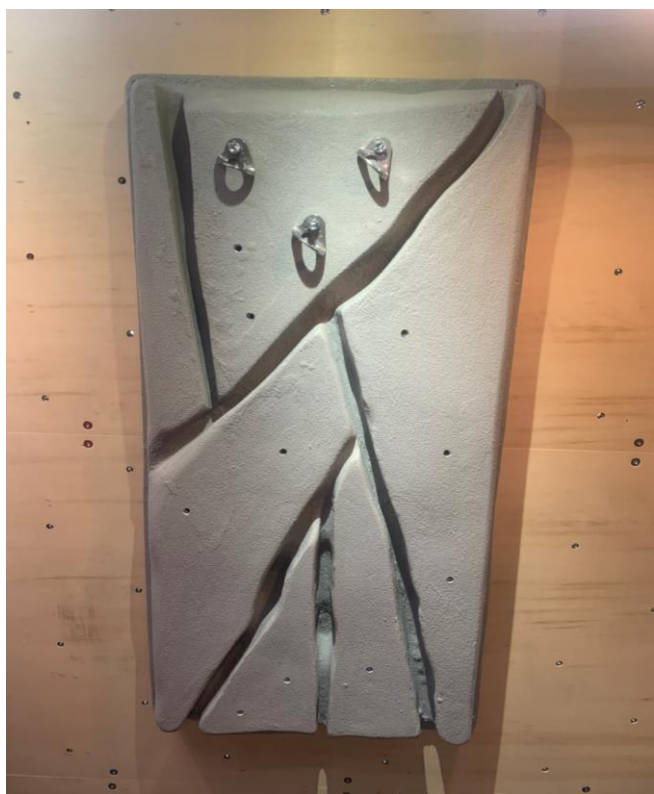

屋外用：ステンレス

アンカーシステム構築練習用ボード。
アンカーやロープワークの練習ができます。講習会にも。

品番	AB1	定価	¥55,000(税込) ¥50,000(税抜)
入数	1枚	付属品	FIXEハンガー×3枚
素材	FRP/サンド塗装	カラー	ライトグレー ライトベージュ

*写真はライトグレーです。

お家で登ろう♪OCS Board

<OCS Board>

工事不要の自立式プライベートボルダーです。可動式で壁の角度を変えることもできます。