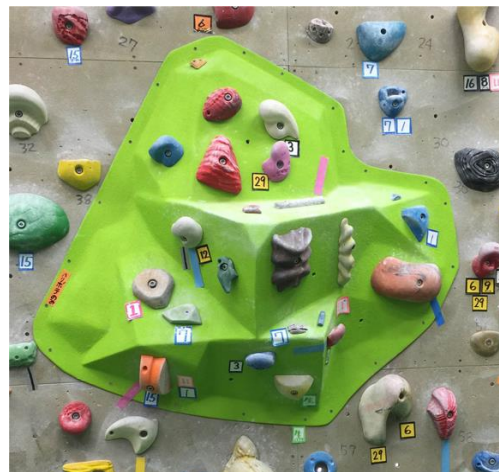

*サイズは、製品の厚みにより多少の誤差があります。

品名	Shield E・F
Shield E 定価	屋内用：¥71,500(税込)¥65,000(税抜) 屋外用：¥82,368(税込)¥74,880(税抜) *<ホールド穴なし>も上記価格です。
Shield F 定価	屋内用：¥77,000(税込)¥70,000(税抜) 屋外用：¥85,360(税込)¥77,600(税抜) *<ホールド穴なし>も上記価格です。
カラー	ホワイト/ライトベージュ/ピンク/レッド オレンジ/イエロー/ライトグリーン ライトブルー/ネイビー/ブラック
入数	1個
仕様	・素材：FRP/サンド塗装 ・屋外使用：可 ・ホールド穴：Shield E/26カ所 Shield F/20カ所 屋内用ナット：三価クロメートまたはユニクロメッキ 屋外用ナット：ステンレス

*カラーは1色での塗装となります。

*サイズは、製品の厚みにより多少の誤差があります。

品名	Polygon 1
< 屋内用 > 定価	¥82,500(税込) ¥75,000(税抜) *<ホールド穴なし>も上記価格です。
< 屋外用 > 定価	¥91,696(税込) ¥83,360(税抜)
カラー	ホワイト/ライトベージュ/ピンク/レッド オレンジ/イエロー/ライトグリーン ライトブルー/ネイビー/ブラック
入数	1個
仕様	・素材：FRP/サンド塗装 ・屋外使用：可 ・ホールド穴：22カ所 屋内用ナット：三価クロメートまたはユニクロメッキ 屋外用ナット：ステンレス

▼使用例