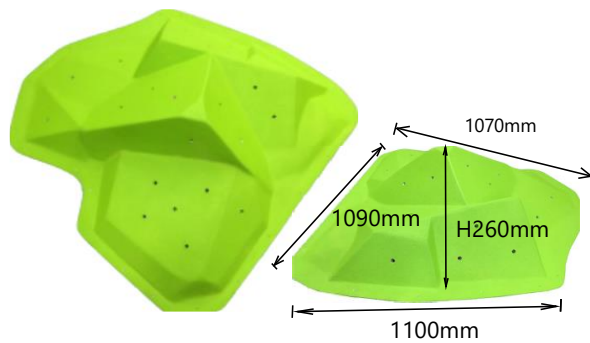

*サイズは、製品の厚みにより多少の誤差があります。

品名	Polygon 1
< 屋内用 > 定価	¥82,500(税込) ¥75,000(税抜) *<ホールド穴なし>も上記価格です。
< 屋外用 > 定価	¥91,696(税込) ¥83,360(税抜)
カラー	ホワイト/ライトベージュ/ピンク/レッド オレンジ/イエロー/ライトグリーン ライトブルー/ネイビー/ブラック
入数	1個
仕様	・素材：FRP/サンド塗装 ・屋外使用：可 ・ホールド穴：22カ所 屋内用ナット：三価クロメートまたはユニクロメッキ 屋外用ナット：ステンレス