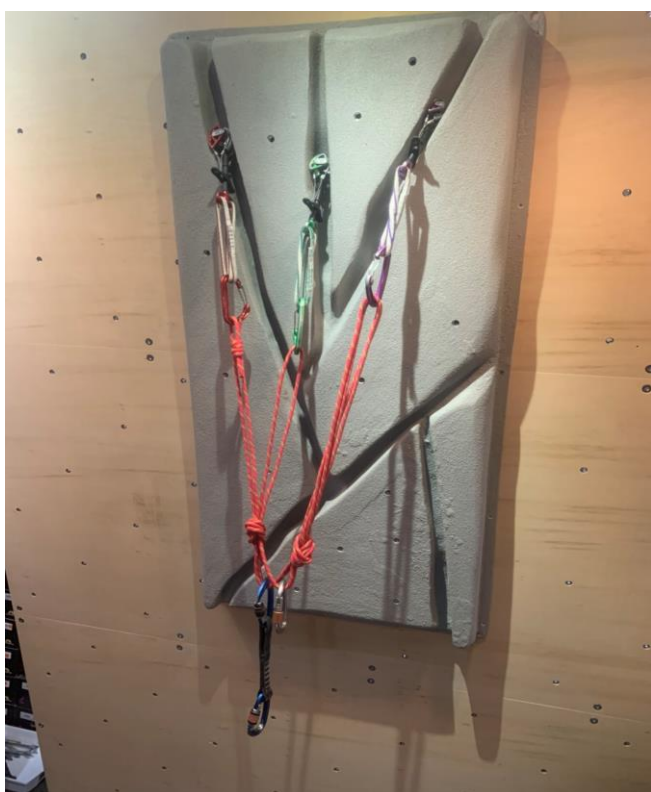

屋外用：ステンレス

アンカーシステム構築練習用ボード。
アンカーやロープワークの練習ができます。講習会にも。

品番	AB1	定価	¥55,000(税込) ¥50,000(税抜)
入数	1枚	付属品	FIXEハンガー×3枚
素材	FRP/サンド塗装	カラー	ライトグレー ライトベージュ

*写真はライトグレーです。

お家で登ろう♪OCS Board

<OCS Board>

工事不要の自立式プライベートボルダーです。可動式で壁の角度を変えることもできます。