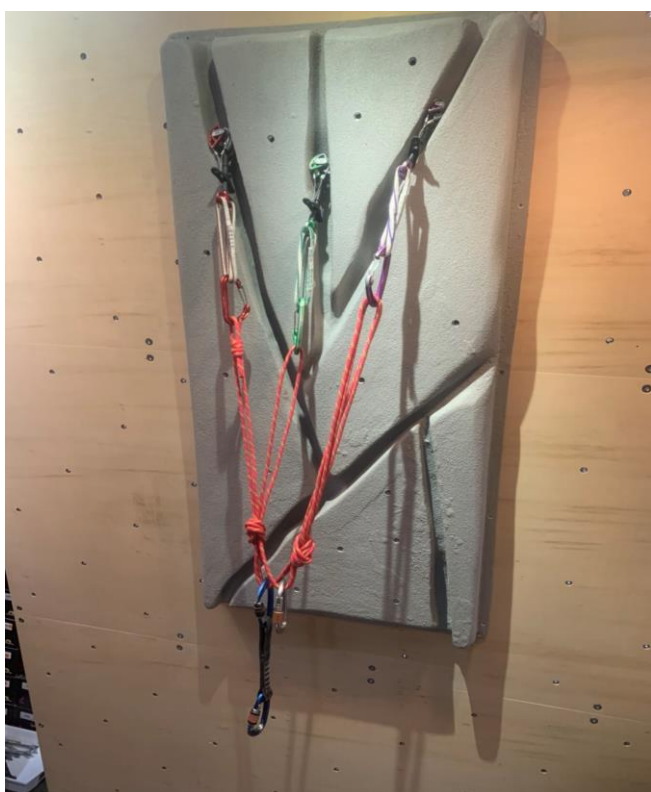

【ハリボテの洗浄】

サンド塗装は高圧洗浄機で取れる場合があります。

【ホールド穴の個数】

価格はそのまま、0個～お好きな個数までカスタム・オーダーも承ります！

【ホールド穴のナット】

ホールド取付用の穴があるハリボテは、ナットの素材が屋内用と屋外用で異なります。

屋内用：三価クロメートまたはユニクロメッキ 屋外用：ステンレス

ホールド取付用ナット M10

屋内用：三価クロメート

またはユニクロメッキ

屋外用：ステンレス

アンカーシステム構築練習用ボード。
アンカーやロープワークの練習ができます。講習会にも。

品番	AB1	定価	¥55,000(税込) ¥50,000(税抜)
入数	1枚	付属品	FIXEハンガー×3枚
素材	FRP/サンド塗装	カラー	ライトグレー ライトベージュ

*写真はライトグレーです。

お家で登ろう♪OCS Board

<OCS Board>