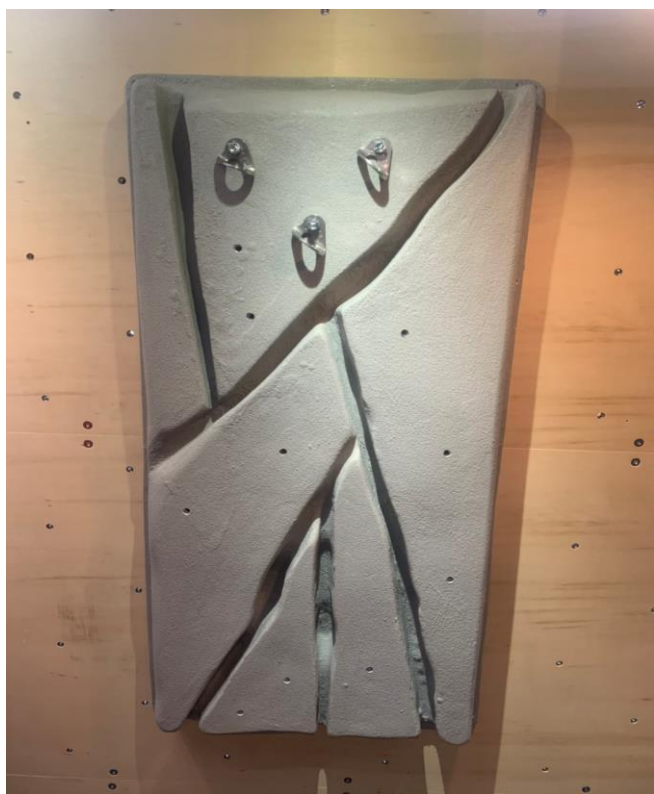

【ハリボテの洗浄】

サンド塗装は高圧洗浄機で取れる場合があります。

【ホールド穴の個数】

価格はそのまま、0個～お好きな個数までカスタム・オーダーも承ります！

【ホールド穴のナット】

ホールド取付用の穴があるハリボテは、ナットの素材が屋内用と屋外用で異なります。

屋内用：三価クロメートまたはユニクロメッキ 屋外用：ステンレス

ホールド取付用ナット M10

屋内用：三価クロメート

またはユニクロメッキ

屋外用：ステンレス

アンカーシステム構築練習用ボード。
アンカーやロープワークの練習ができます。講習会にも。

品番	AB1	定価	¥55,000(税込) ¥50,000(税抜)
入数	1枚	付属品	FIXEハンガー×3枚
素材	FRP/サンド塗装	カラー	ライトグレー ライトベージュ

*写真はライトグレーです。

お家で登ろう♪OCS Board

<OCS Board>