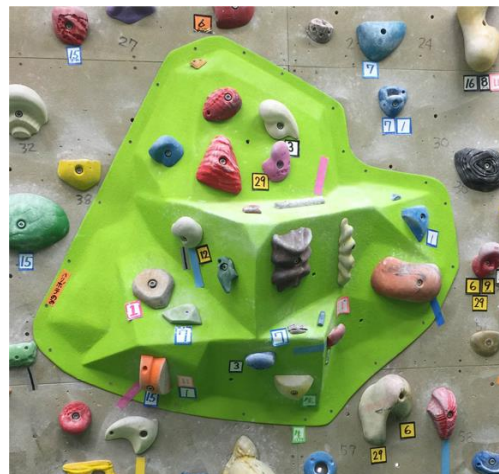

*サイズは、製品の厚みにより多少の誤差があります。

品名	Shield E・F
Shield E 定価	屋内用：¥71,500(税込)¥65,000(税抜) 屋外用：¥82,368(税込)¥74,880(税抜) *<ホールド穴なし>も上記価格です。
Shield F 定価	屋内用：¥77,000(税込)¥70,000(税抜) 屋外用：¥85,360(税込)¥77,600(税抜) *<ホールド穴なし>も上記価格です。
カラー	ホワイト/ライトベージュ/ピンク/レッド オレンジ/イエロー/ライトグリーン ライトブルー/ネイビー/ブラック
入数	1個
仕様	・素材：FRP/サンド塗装 ・屋外使用：可 ・ホールド穴：Shield E/26カ所 Shield F/20カ所 屋内用ナット：三価クロメートまたはユニクロメッキ 屋外用ナット：ステンレス

*カラーは1色での塗装となります。

*サイズは、製品の厚みにより多少の誤差があります。

品名	Polygon 1
< 屋内用 > 定価	¥82,500(税込) ¥75,000(税抜) *<ホールド穴なし>も上記価格です。
< 屋外用 > 定価	¥91,696(税込) ¥83,360(税抜)
カラー	ホワイト/ライトベージュ/ピンク/レッド オレンジ/イエロー/ライトグリーン ライトブルー/ネイビー/ブラック
入数	1個
仕様	・素材：FRP/サンド塗装 ・屋外使用：可 ・ホールド穴：22カ所 屋内用ナット：三価クロメートまたはユニクロメッキ 屋外用ナット：ステンレス

▼使用例