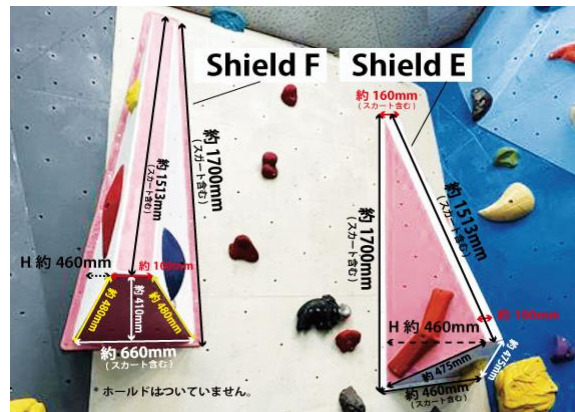

*サイズは、製品の厚みにより多少の誤差があります。

品名	Shield E・F
Shield E 定価	屋内用：¥71,500(税込)¥65,000(税抜) 屋外用：¥82,368(税込)¥74,880(税抜) *<ホールド穴なし>も上記価格です。
Shield F 定価	屋内用：¥77,000(税込)¥70,000(税抜) 屋外用：¥85,360(税込)¥77,600(税抜) *<ホールド穴なし>も上記価格です。
カラー	ホワイト/ライトベージュ/ピンク/レッド オレンジ/イエロー/ライトグリーン ライトブルー/ネイビー/ブラック
入数	1個
仕様	・素材：FRP/サンド塗装 ・屋外使用：可 ・ホールド穴：Shield E/26カ所 Shield F/20カ所 屋内用ナット：三価クロメートまたはユニクロメッキ 屋外用ナット：ステンレス

*カラーは1色での塗装となります。

*サイズは、製品の厚みにより多少の誤差があります。

品名	Polygon 1
< 屋内用 > 定価	¥82,500(税込) ¥75,000(税抜) *<ホールド穴なし>も上記価格です。
< 屋外用 > 定価	¥91,696(税込) ¥83,360(税抜)
カラー	ホワイト/ライトベージュ/ピンク/レッド オレンジ/イエロー/ライトグリーン ライトブルー/ネイビー/ブラック
入数	1個
仕様	・素材：FRP/サンド塗装 ・屋外使用：可 ・ホールド穴：22カ所 屋内用ナット：三価クロメートまたはユニクロメッキ 屋外用ナット：ステンレス

▼使用例