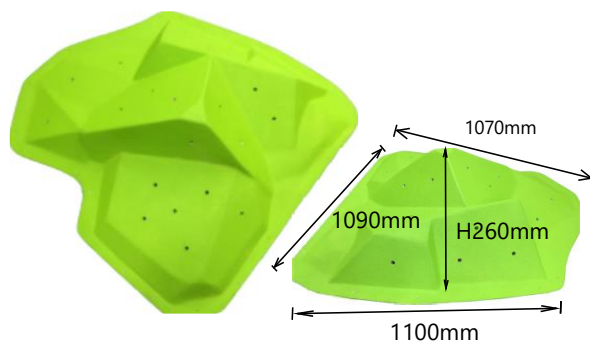

*サイズは、製品の厚みにより多少の誤差があります。

品名	Polygon 1
< 屋内用 > 定価	¥82,500(税込) ¥75,000(税抜) *<ホールド穴なし>も上記価格です。
< 屋外用 > 定価	¥91,696(税込) ¥83,360(税抜)
カラー	ホワイト/ライトベージュ/ピンク/レッド オレンジ/イエロー/ライトグリーン ライトブルー/ネイビー/ブラック
入数	1個
仕様	・素材：FRP/サンド塗装 ・屋外使用：可 ・ホールド穴：22カ所 屋内用ナット：三価クロメートまたはユニクロメッキ 屋外用ナット：ステンレス