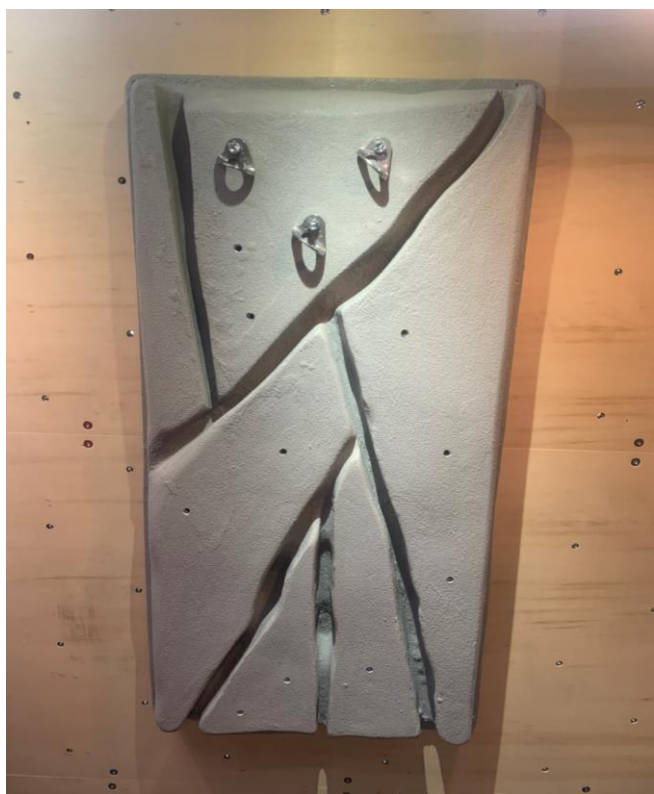

サンド塗装は高圧洗浄機で取れる場合があります。

【ホールド穴の個数】

価格はそのまま、0個～お好きな個数までカスタム・オーダーも承ります！

【ホールド穴のナット】

ホールド取付用の穴があるハリボテは、ナットの素材が屋内用と屋外用で異なります。

屋内用：三価クロメートまたはユニクロメッキ 屋外用：ステンレス

ホールド取付用ナット M10

アンカーシステム構築練習用ボード。
アンカーやロープワークの練習ができます。講習会にも。

品番	AB1	定価	¥55,000(税込) ¥50,000(税抜)
入数	1枚	付属品	FIXEハンガー×3枚
素材	FRP/サンド塗装	カラー	ライトグレー ライトベージュ

*写真はライトグレーです。

お家で登ろう♪OCS Board

<OCS Board>

工事不要の自立式プライベートボルダーです。可動式で壁の角度を変えることもできます。

現在、OCSボード・懸垂君はご予約制で販売をしております。

OCSボード2700