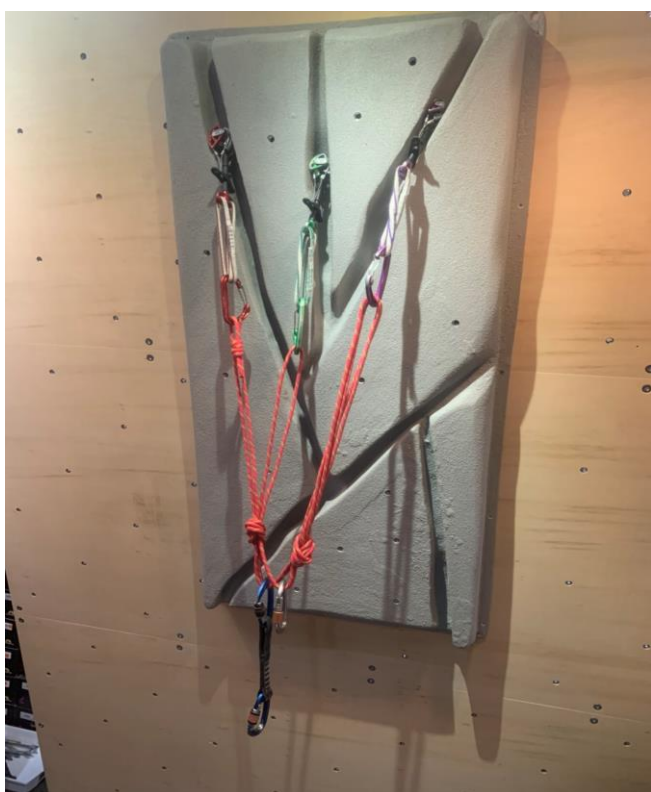

サンド塗装は高圧洗浄機で取れる場合があります。

【ホールド穴の個数】

価格はそのまま、0個～お好きな個数までカスタム・オーダーも承ります！

【ホールド穴のナット】

ホールド取付用の穴があるハリボテは、ナットの素材が屋内用と屋外用で異なります。

屋内用：三価クロメートまたはユニクロメッキ 屋外用：ステンレス

ホールド取付用ナット M10

アンカーシステム構築練習用ボード。
アンカーやロープワークの練習ができます。講習会にも。

品番	AB1	定価	¥55,000(税込) ¥50,000(税抜)
入数	1枚	付属品	FIXEハンガー×3枚
素材	FRP/サンド塗装	カラー	ライトグレー ライトベージュ

*写真はライトグレーです。

お家で登ろう♪OCS Board

<OCS Board>

工事不要の自立式プライベートボルダーです。可動式で壁の角度を変えることもできます。

現在、OCSボード・懸垂君はご予約制で販売をしております。

OCSボード2700