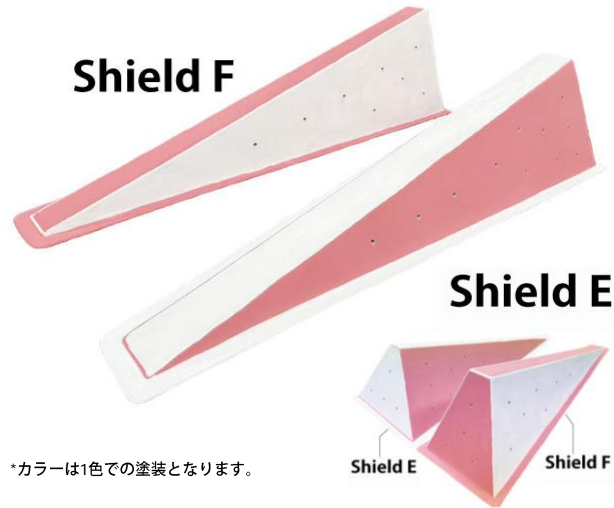

*サイズは、製品の厚みにより多少の誤差があります。

品名	Shield E・F
Shield E 定価	屋内用：¥71,500(税込)¥65,000(税抜) 屋外用：¥82,368(税込)¥74,880(税抜) *<ホールド穴なし>も上記価格です。
Shield F 定価	屋内用：¥77,000(税込)¥70,000(税抜) 屋外用：¥85,360(税込)¥77,600(税抜) *<ホールド穴なし>も上記価格です。
カラー	ホワイト/ライトベージュ/ピンク/レッド オレンジ/イエロー/ライトグリーン ライトブルー/ネイビー/ブラック
入数	1個
仕様	・素材：FRP/サンド塗装 ・屋外使用：可 ・ホールド穴：Shield E/26カ所 Shield F/20カ所 屋内用ナット：三価クロメートまたはユニクロメッキ 屋外用ナット：ステンレス

*カラーは1色での塗装となります。