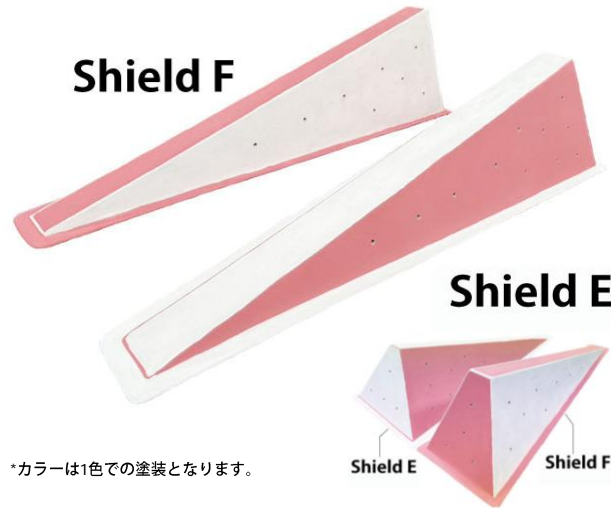

# Blade

品名	Blade	
定価	¥22,000(税込) ¥20,000(税抜)	
カラー	ホワイト/ライトベージュ/ピンク/レッド オレンジ/イエロー/ライトグリーン ライトブルー/ネイビー/ブラック	
入数	1個	
仕様	・素材：FRP/サンド塗装 ・屋外使用：可 ・ホールド穴：0カ所	

\*サイズは、製品の厚みにより多少の誤差があります。

品名	Shield A	
<屋内用> 定価	¥66,000(税込) ¥60,000(税抜) * <ホールド穴なし>も上記価格です。	
<屋外用> 定価	¥77,286(税込) ¥70,260(税抜)	
カラー	ホワイト/ライトベージュ/ピンク/レッド オレンジ/イエロー/ライトグリーン ライトブルー/ネイビー/ブラック	
入数	1個	
仕様	<ul style="list-style-type: none"> <li>・素材：FRP/サンド塗装</li> <li>・屋外用：可</li> <li>・ホールド穴：27カ所</li> <li>屋内用ナット：三価クロメートまたはユニクロメッキ</li> <li>屋外用ナット：ステンレス</li> </ul>	*ホールドは付いていません。
品名	Shield B	
<屋内用> 定価	¥71,500(税込) ¥65,000(税抜) * <ホールド穴なし>も上記価格です。	
<屋外用> 定価	¥84,876(税込) ¥77,160(税抜)	
カラー	ホワイト/ライトベージュ/ピンク/レッド オレンジ/イエロー/ライトグリーン ライトブルー/ネイビー/ブラック	
入数	1個	
仕様	<ul style="list-style-type: none"> <li>・素材：FRP/サンド塗装</li> <li>・屋外用：可</li> <li>・ホールド穴：32カ所</li> <li>屋内用ナット：三価クロメートまたはユニクロメッキ</li> <li>屋外用ナット：ステンレス</li> </ul>	
品名	Shield C	
<屋内用> 定価	¥66,000(税込) ¥60,000(税抜) * <ホールド穴なし>も上記価格です。	
<屋外用> 定価	¥76,450(税込) ¥69,500(税抜)	
カラー	ホワイト/ライトベージュ/ピンク/レッド オレンジ/イエロー/ライトグリーン ライトブルー/ネイビー/ブラック	
入数	1個	
仕様	<ul style="list-style-type: none"> <li>・素材：FRP/サンド塗装</li> <li>・屋外用：可</li> <li>・ホールド穴：25カ所</li> <li>屋内用ナット：三価クロメートまたはユニクロメッキ</li> <li>屋外用ナット：ステンレス</li> </ul>	実際は、ホールド穴が25個開いています。
品名	Shield D	
<屋内用> 定価	¥66,000(税込) ¥60,000(税抜) * <ホールド穴なし>も上記価格です。	
<屋外用> 定価	¥74,360(税込) ¥67,600(税抜)	
カラー	ホワイト/ライトベージュ/ピンク/レッド オレンジ/イエロー/ライトグリーン ライトブルー/ネイビー/ブラック	
入数	1個	
仕様	<ul style="list-style-type: none"> <li>・素材：FRP/サンド塗装</li> <li>・屋外用：可</li> <li>・ホールド穴：20カ所</li> <li>屋内用ナット：三価クロメートまたはユニクロメッキ</li> <li>屋外用ナット：ステンレス</li> </ul>	実際は、ホールド穴が20個開いています。

\*サイズは、製品の厚みにより多少の誤差があります。

品名	Shield E・F
Shield E 定価	屋内用：¥71,500(税込)¥65,000(税抜) 屋外用：¥82,368(税込)¥74,880(税抜) *<ホールド穴なし>も上記価格です。
Shield F 定価	屋内用：¥77,000(税込)¥70,000(税抜) 屋外用：¥85,360(税込)¥77,600(税抜) *<ホールド穴なし>も上記価格です。
カラー	ホワイト/ライトベージュ/ピンク/レッド オレンジ/イエロー/ライトグリーン ライトブルー/ネイビー/ブラック
入数	1個
仕様	・素材：FRP/サンド塗装 ・屋外使用：可 ・ホールド穴：Shield E/26カ所 Shield F/20カ所 屋内用ナット：三価クロメートまたはユニクロメッキ 屋外用ナット：ステンレス