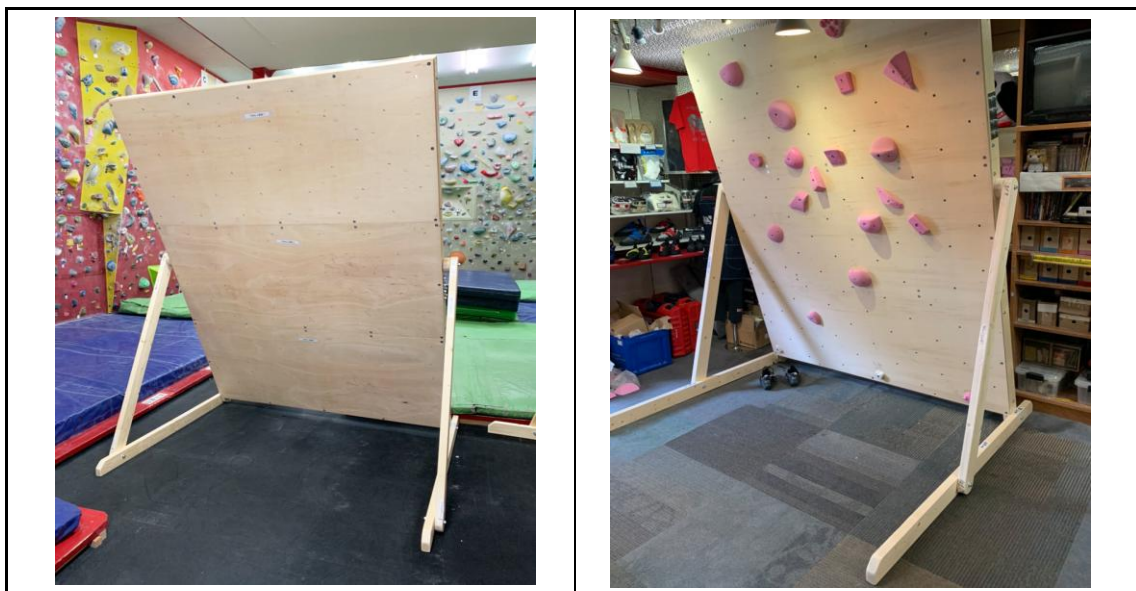

\*写真はライトグレーです。

# お家で登ろう♪OCS Board

<OCS Board>

工事不要の自立式プライベートボルダーです。可動式で壁の角度を変えることもできます。

現在、OCSボード・懸垂君はご予約制で販売をしております。

OCSボード2700

OCSボード2400

度重なる資材高騰のため、都度お見積りいたします。

2024/10/24までの参考価格<定価>¥88,000(税込) \*¥80,000(税抜) \*ホールド別売