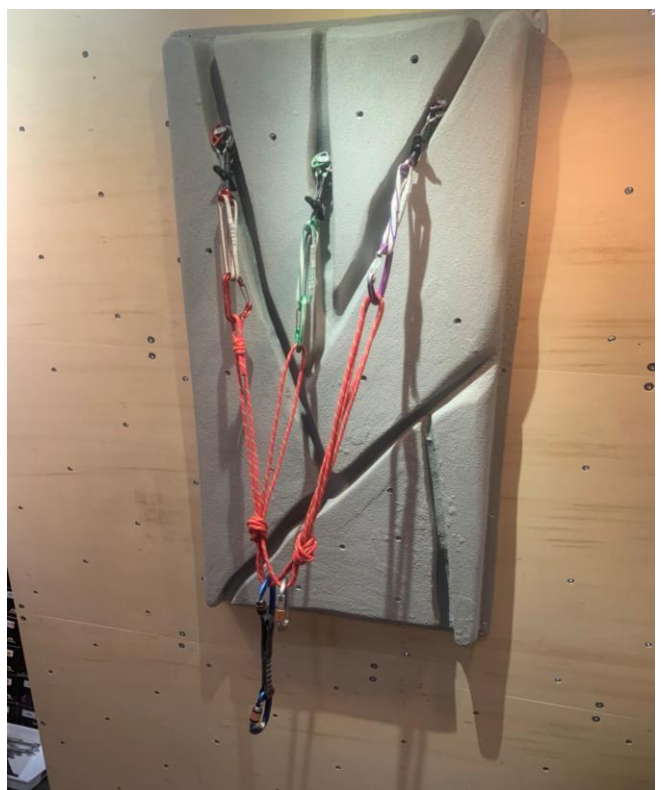

## 【ホールド穴のナット】

ホールド取付用の穴があるハリボテは、ナットの素材が屋内用と屋外用で異なります。

屋内用：三価クロメートまたはユニクロメッキ 屋外用：ステンレス

ホールド取付用ナット M10

屋内用：三価クロメート  
またはユニクロメッキ

屋外用：ステンレス

アンカーシステム構築練習用ボード。  
アンカーやロープワークの練習ができます。講習会にも。

品番	AB1	定価	¥55,000(税込) ¥50,000(税抜)
入数	1枚	付属品	FIXEハンガー×3枚
素材	FRP/サンド塗装	カラー	ライトグレー ライトベージュ