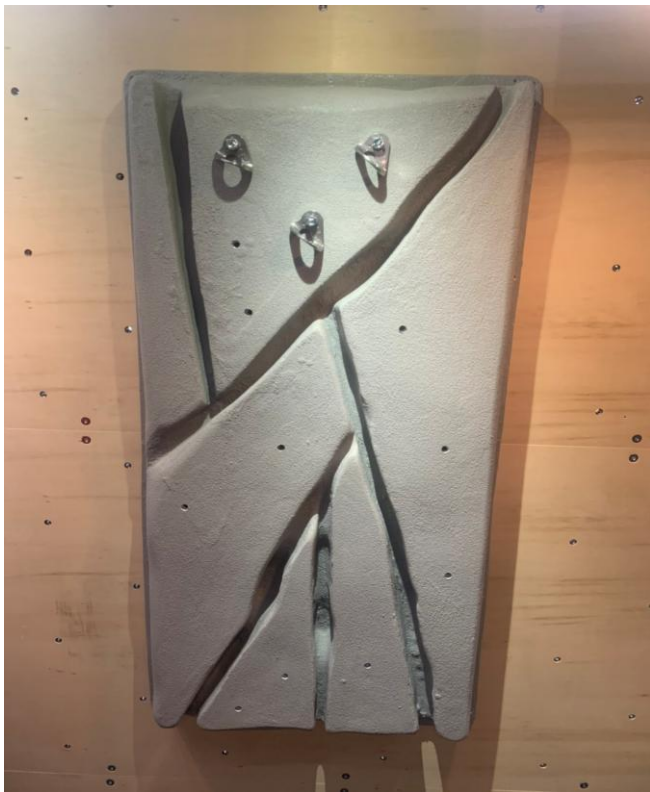

## 【ホールド穴のナット】

ホールド取付用の穴があるハリボテは、ナットの素材が屋内用と屋外用で異なります。

屋内用：三価クロメートまたはユニクロメッキ 屋外用：ステンレス

ホールド取付用ナット M10

屋内用：三価クロメート  
またはユニクロメッキ

屋外用：ステンレス

アンカーシステム構築練習用ボード。  
アンカーやロープワークの練習ができます。講習会にも。

品番	AB1	定価	¥55,000(税込) ¥50,000(税抜)
入数	1枚	付属品	FIXEハンガー×3枚
素材	FRP/サンド塗装	カラー	ライトグレー ライトベージュ