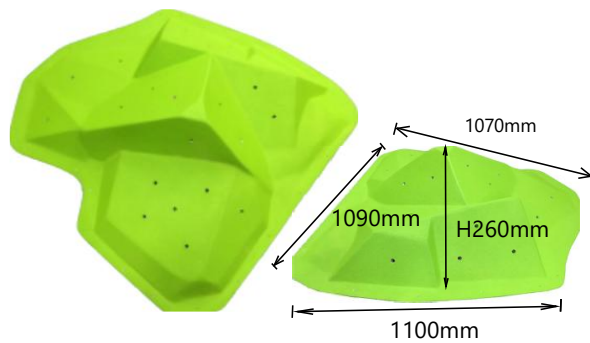

*サイズは、製品の厚みにより多少の誤差があります。

品名	Polygon 1
< 屋内用 > 定価	¥82,500(税込) ¥75,000(税抜) *<ホールド穴なし>も上記価格です。
< 屋外用 > 定価	¥91,696(税込) ¥83,360(税抜)
カラー	ホワイト/ライトベージュ/ピンク/レッド オレンジ/イエロー/ライトグリーン ライトブルー/ネイビー/ブラック
入数	1個
仕様	・素材：FRP/サンド塗装 ・屋外使用：可 ・ホールド穴：22カ所 屋内用ナット：三価クロメートまたはユニクロメッキ 屋外用ナット：ステンレス