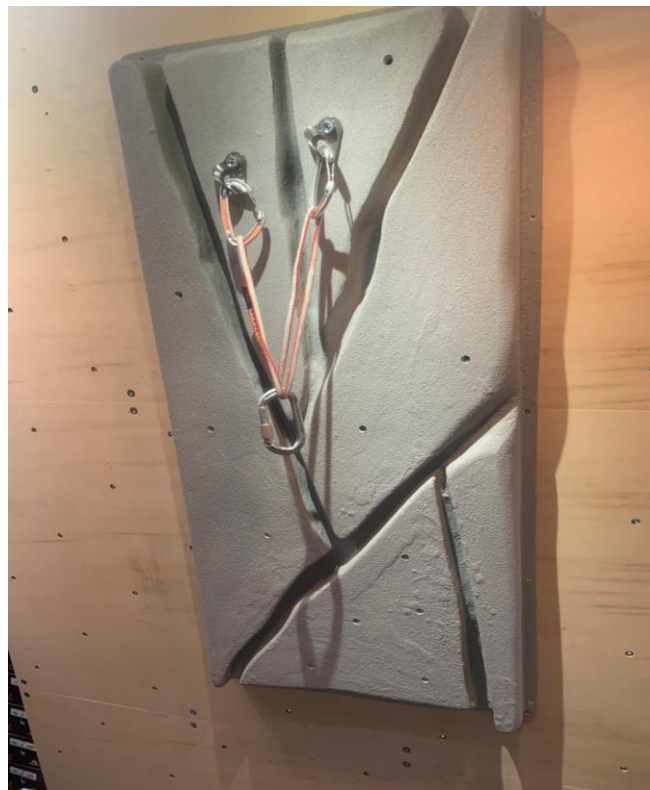

## 【ホールド穴のナット】

ホールド取付用の穴があるハリボテは、ナットの素材が屋内用と屋外用で異なります。

屋内用：三価クロメートまたはユニクロメッキ 屋外用：ステンレス

ホールド取付用ナット M10

屋内用：三価クロメート  
またはユニクロメッキ

屋外用：ステンレス

アンカーシステム構築練習用ボード。  
アンカーやロープワークの練習ができます。講習会にも。

品番	AB1	定価	¥55,000(税込) ¥50,000(税抜)
入数	1枚	付属品	FIXEハンガー×3枚
素材	FRP/サンド塗装	カラー	ライトグレー ライトベージュ