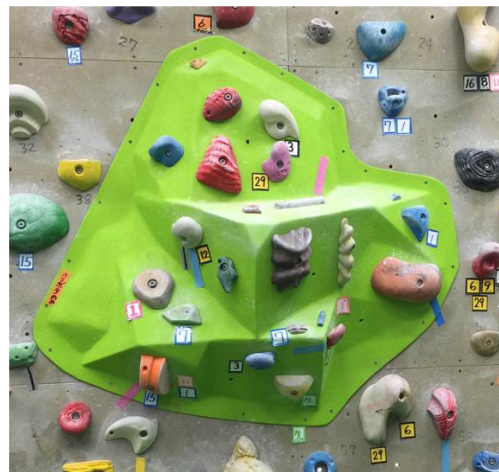

*サイズは、製品の厚みにより多少の誤差があります。

品名	Shield E・F
Shield E 定価	屋内用：¥71,500(税込)¥65,000(税抜) 屋外用：¥82,368(税込)¥74,880(税抜) *<ホールド穴なし>も上記価格です。
Shield F 定価	屋内用：¥77,000(税込)¥70,000(税抜) 屋外用：¥85,360(税込)¥77,600(税抜) *<ホールド穴なし>も上記価格です。
カラー	ホワイト/ライトベージュ/ピンク/レッド オレンジ/イエロー/ライトグリーン ライトブルー/ネイビー/ブラック
入数	1個
仕様	・素材：FRP/サンド塗装 ・屋外使用：可 ・ホールド穴：Shield E/26カ所 Shield F/20カ所 屋内用ナット：三価クロメートまたはユニクロメッキ 屋外用ナット：ステンレス

*カラーは1色での塗装となります。

*サイズは、製品の厚みにより多少の誤差があります。

品名	Polygon 1
< 屋内用 > 定価	¥82,500(税込) ¥75,000(税抜) *<ホールド穴なし>も上記価格です。
< 屋外用 > 定価	¥91,696(税込) ¥83,360(税抜)
カラー	ホワイト/ライトベージュ/ピンク/レッド オレンジ/イエロー/ライトグリーン ライトブルー/ネイビー/ブラック
入数	1個
仕様	・素材：FRP/サンド塗装 ・屋外使用：可 ・ホールド穴：22カ所 屋内用ナット：三価クロメートまたはユニクロメッキ 屋外用ナット：ステンレス

▼使用例