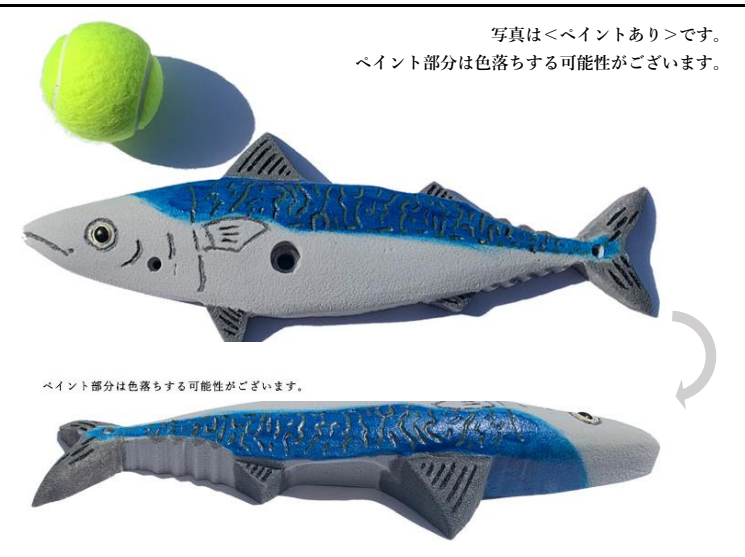

Kawaii かわいい

<Holds>ボルトは別売です。

品名	さば
定価	¥5,830(税込)
ペイントあり	¥5,300(税抜)
定価	¥4,950(税込)
ペイントなし	¥4,500(税抜)
入数	L×1個
品番	ペイントあり：SAB
	ペイントなし SAP-W(ホワイト), SAP-PK(ピンク) SAP-R(レッド), SAP-O(オレンジ) SAP-Y(イエロー),SAP-G(グリーン) SAP-B(ブルー),SAP-PL(パープル)