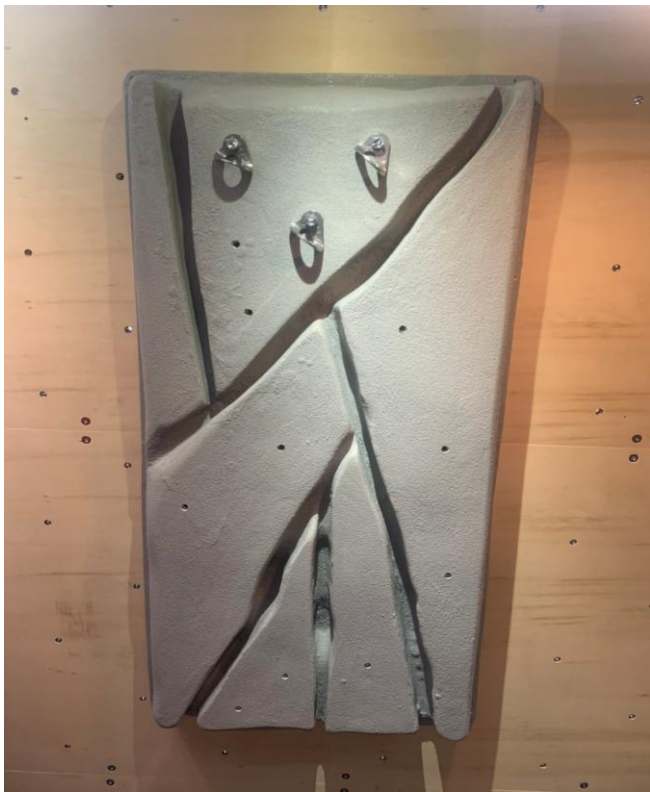

屋外用：ステンレス

アンカーシステム構築練習用ボード。
アンカーやロープワークの練習ができます。講習会にも。

品番	AB1	定価	¥55,000(税込) ¥50,000(税抜)
入数	1枚	付属品	FIXEハンガー×3枚
素材	FRP/サンド塗装	カラー	ライトグレー ライトベージュ

*写真はライトグレーです。

お家で登ろう♪OCS Board

<OCS Board>

工事不要の自立式プライベートボルダーです。可動式で壁の角度を変えることもできます。