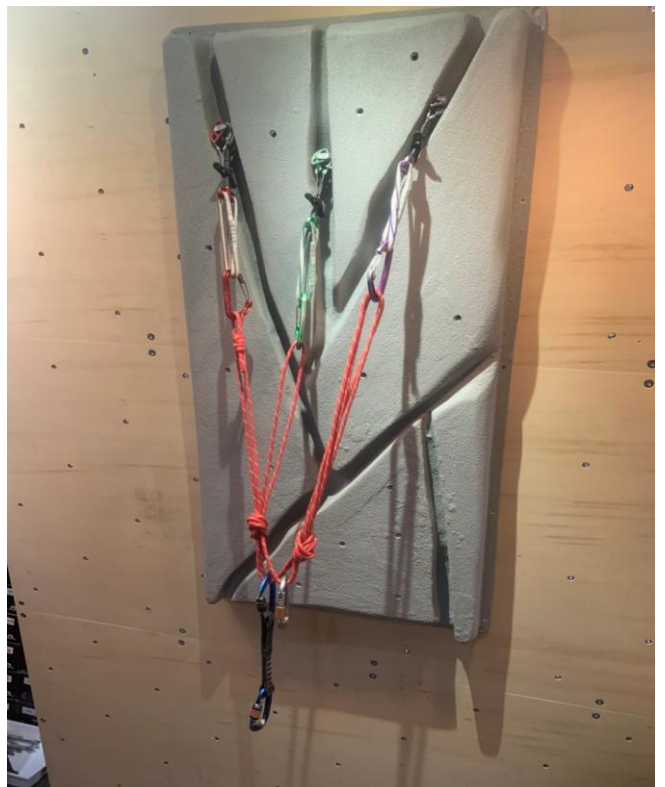

屋外用：ステンレス

アンカーシステム構築練習用ボード。
アンカーやロープワークの練習ができます。講習会にも。

品番	AB1	定価	¥55,000(税込) ¥50,000(税抜)
入数	1枚	付属品	FIXEハンガー×3枚
素材	FRP/サンド塗装	カラー	ライトグレー ライトベージュ

*写真はライトグレーです。

お家で登ろう♪OCS Board

<OCS Board>

工事不要の自立式プライベートボルダーです。可動式で壁の角度を変えることもできます。