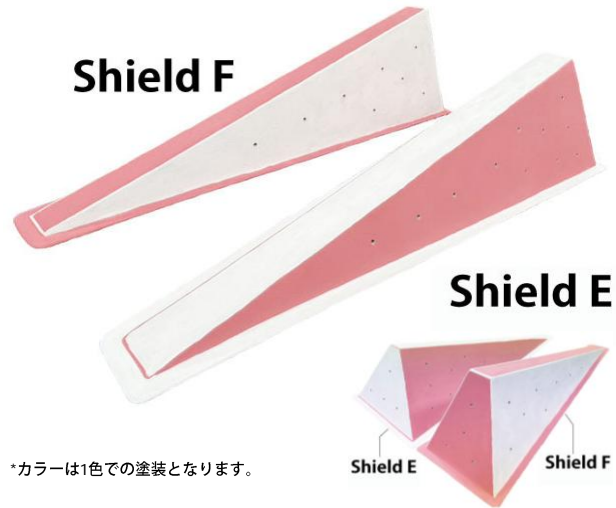

Blade

品名	Blade	
定価	¥22,000(税込) ¥20,000(税抜)	
カラー	ホワイト/ライトベージュ/ピンク/レッド オレンジ/イエロー/ライトグリーン ライトブルー/ネイビー/ブラック	
入数	1個	
仕様	・素材：FRP/サンド塗装 ・屋外使用：可 ・ホールド穴：0カ所	

*サイズは、製品の厚みにより多少の誤差があります。

品名	Shield A	
<屋内用> 定価	¥66,000(税込) ¥60,000(税抜) * <ホールド穴なし>も上記価格です。	
<屋外用> 定価	¥77,286(税込) ¥70,260(税抜)	
カラー	ホワイト/ライトベージュ/ピンク/レッド オレンジ/イエロー/ライトグリーン ライトブルー/ネイビー/ブラック	
入数	1個	
仕様	<ul style="list-style-type: none"> ・素材：FRP/サンド塗装 ・屋外用：可 ・ホールド穴：27カ所 屋内用ナット：三価クロメートまたはユニクロメッキ 屋外用ナット：ステンレス 	*ホールドは付いていません。
品名	Shield B	
<屋内用> 定価	¥71,500(税込) ¥65,000(税抜) * <ホールド穴なし>も上記価格です。	
<屋外用> 定価	¥84,876(税込) ¥77,160(税抜)	
カラー	ホワイト/ライトベージュ/ピンク/レッド オレンジ/イエロー/ライトグリーン ライトブルー/ネイビー/ブラック	
入数	1個	
仕様	<ul style="list-style-type: none"> ・素材：FRP/サンド塗装 ・屋外用：可 ・ホールド穴：32カ所 屋内用ナット：三価クロメートまたはユニクロメッキ 屋外用ナット：ステンレス 	
品名	Shield C	
<屋内用> 定価	¥66,000(税込) ¥60,000(税抜) * <ホールド穴なし>も上記価格です。	
<屋外用> 定価	¥76,450(税込) ¥69,500(税抜)	
カラー	ホワイト/ライトベージュ/ピンク/レッド オレンジ/イエロー/ライトグリーン ライトブルー/ネイビー/ブラック	
入数	1個	
仕様	<ul style="list-style-type: none"> ・素材：FRP/サンド塗装 ・屋外用：可 ・ホールド穴：25カ所 屋内用ナット：三価クロメートまたはユニクロメッキ 屋外用ナット：ステンレス 	実際は、ホールド穴が25個開いています。
品名	Shield D	
<屋内用> 定価	¥66,000(税込) ¥60,000(税抜) * <ホールド穴なし>も上記価格です。	
<屋外用> 定価	¥74,360(税込) ¥67,600(税抜)	
カラー	ホワイト/ライトベージュ/ピンク/レッド オレンジ/イエロー/ライトグリーン ライトブルー/ネイビー/ブラック	
入数	1個	
仕様	<ul style="list-style-type: none"> ・素材：FRP/サンド塗装 ・屋外用：可 ・ホールド穴：20カ所 屋内用ナット：三価クロメートまたはユニクロメッキ 屋外用ナット：ステンレス 	実際は、ホールド穴が20個開いています。

*サイズは、製品の厚みにより多少の誤差があります。

品名	Shield E・F
Shield E 定価	屋内用：¥71,500(税込)¥65,000(税抜) 屋外用：¥82,368(税込)¥74,880(税抜) *<ホールド穴なし>も上記価格です。
Shield F 定価	屋内用：¥77,000(税込)¥70,000(税抜) 屋外用：¥85,360(税込)¥77,600(税抜) *<ホールド穴なし>も上記価格です。
カラー	ホワイト/ライトベージュ/ピンク/レッド オレンジ/イエロー/ライトグリーン ライトブルー/ネイビー/ブラック
入数	1個
仕様	・素材：FRP/サンド塗装 ・屋外使用：可 ・ホールド穴：Shield E/26カ所 Shield F/20カ所 屋内用ナット：三価クロメートまたはユニクロメッキ 屋外用ナット：ステンレス