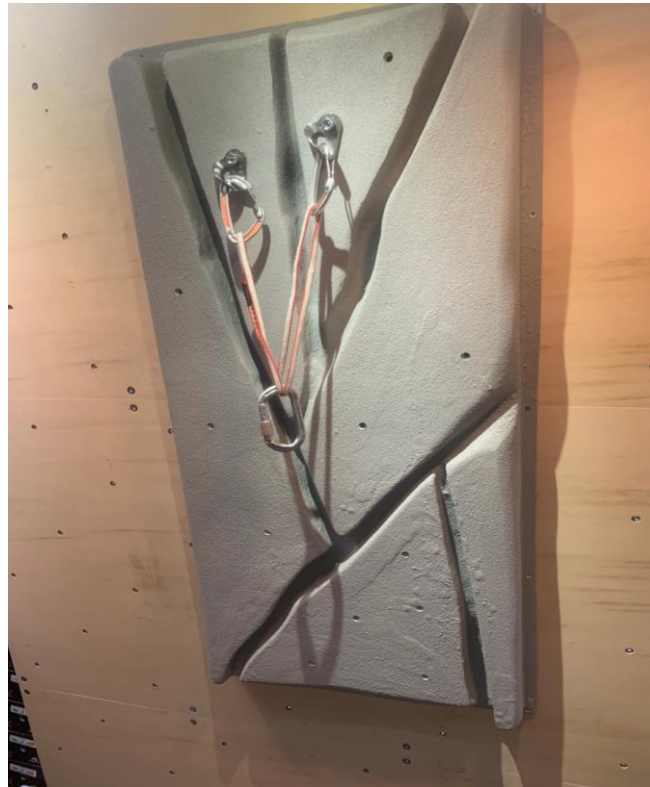

サンド塗装は高圧洗浄機で取れる場合があります。

【ホールド穴の個数】

価格はそのまま、0個～お好きな個数までカスタム・オーダーも承ります！

【ホールド穴のナット】

ホールド取付用の穴があるハリボテは、ナットの素材が屋内用と屋外用で異なります。

屋内用：三価クロメートまたはユニクロメッキ 屋外用：ステンレス

ホールド取付用ナット M10

屋内用：三価クロメート
またはユニクロメッキ

屋外用：ステンレス

アンカーシステム構築練習用ボード。
アンカーやロープワークの練習ができます。講習会にも。

品番	AB1	定価	¥55,000(税込) ¥50,000(税抜)
入数	1枚	付属品	FIXEハンガー×3枚
素材	FRP/サンド塗装	カラー	ライトグレー ライトベージュ

*写真はライトグレーです。

お家で登ろう♪OCS Board

<OCS Board>

工事不要の自立式プライベートボルダーです。可動式で壁の角度を変えることもできます。