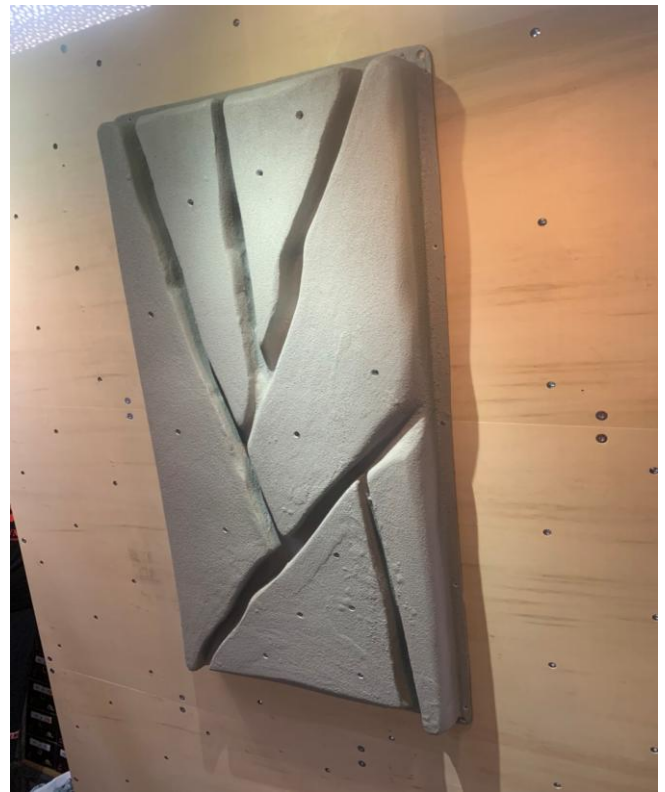

屋外用：ステンレス

アンカーシステム構築練習用ボード。
アンカーやロープワークの練習ができます。講習会にも。

品番	AB1	定価	¥55,000(税込) ¥50,000(税抜)
入数	1枚	付属品	FIXEハンガー×3枚
素材	FRP/サンド塗装	カラー	ライトグレー ライトベージュ

*写真はライトグレーです。

お家で登ろう♪OCS Board

<OCS Board>

工事不要の自立式プライベートボルダーです。可動式で壁の角度を変えることもできます。