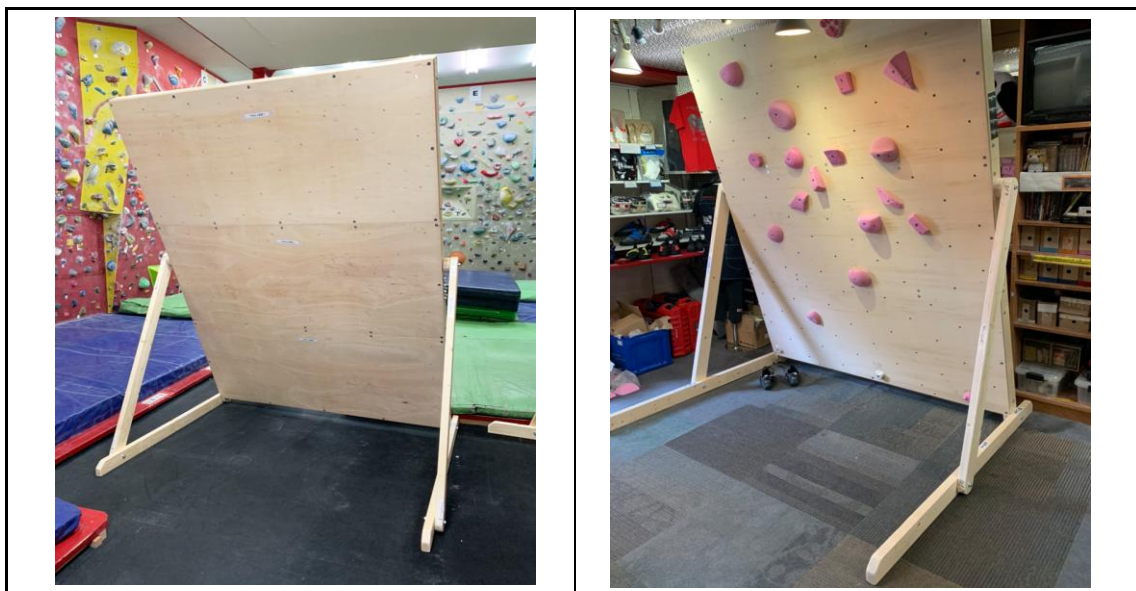

屋外用：ステンレス

アンカーシステム構築練習用ボード。
アンカーやロープワークの練習ができます。講習会にも。

品番	AB1	定価	¥55,000(税込) ¥50,000(税抜)
入数	1枚	付属品	FIXEハンガー×3枚
素材	FRP/サンド塗装	カラー	ライトグレー ライトベージュ

*写真はライトグレーです。

お家で登ろう♪OCS Board

<OCS Board>

工事不要の自立式プライベートボルダーです。可動式で壁の角度を変えることもできます。