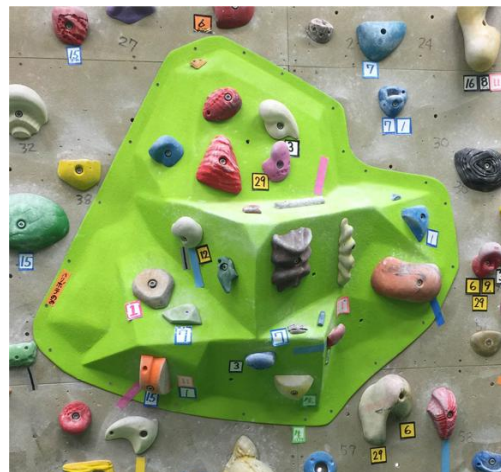

*サイズは、製品の厚みにより多少の誤差があります。

品名	Shield E・F
Shield E 定価	屋内用：¥71,500(税込)¥65,000(税抜) 屋外用：¥82,368(税込)¥74,880(税抜) *<ホールド穴なし>も上記価格です。
Shield F 定価	屋内用：¥77,000(税込)¥70,000(税抜) 屋外用：¥85,360(税込)¥77,600(税抜) *<ホールド穴なし>も上記価格です。
カラー	ホワイト/ライトベージュ/ピンク/レッド オレンジ/イエロー/ライトグリーン ライトブルー/ネイビー/ブラック
入数	1個
仕様	・素材：FRP/サンド塗装 ・屋外使用：可 ・ホールド穴：Shield E/26カ所 Shield F/20カ所 屋内用ナット：三価クロメートまたはユニクロメッキ 屋外用ナット：ステンレス

*カラーは1色での塗装となります。

*サイズは、製品の厚みにより多少の誤差があります。

品名	Polygon 1
< 屋内用 > 定価	¥82,500(税込) ¥75,000(税抜) *<ホールド穴なし>も上記価格です。
< 屋外用 > 定価	¥91,696(税込) ¥83,360(税抜)
カラー	ホワイト/ライトベージュ/ピンク/レッド オレンジ/イエロー/ライトグリーン ライトブルー/ネイビー/ブラック
入数	1個
仕様	・素材：FRP/サンド塗装 ・屋外使用：可 ・ホールド穴：22カ所 屋内用ナット：三価クロメートまたはユニクロメッキ 屋外用ナット：ステンレス

▼使用例