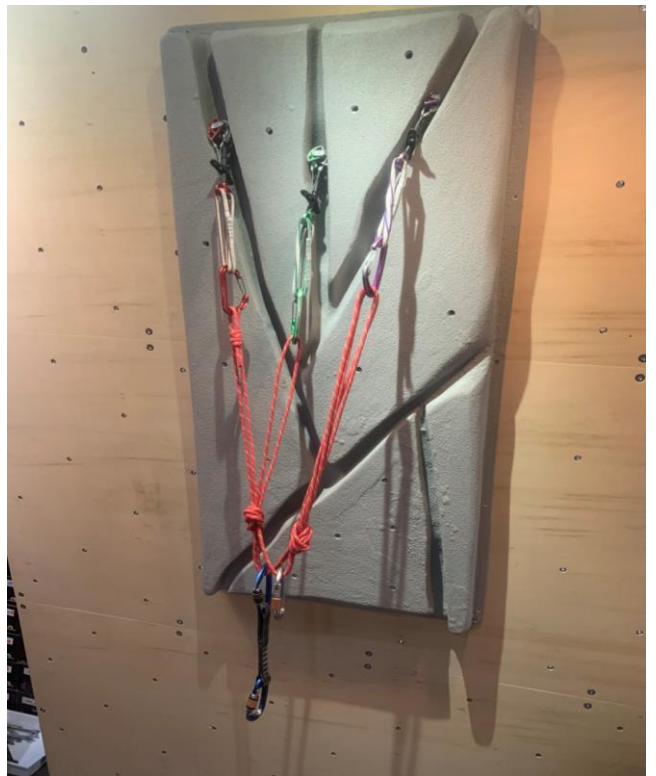

Light Blue-水

Navy Blue-紺

Black-黒

【ハイブリッド仕様の商品について】

ハイブリッド仕様の商品については、FRP素材のハリボテの裏面に薄い合板が入っておりジブス等をビスで取り付けることが可能です。

↑ ホールド穴0個だとこんな感じです。

【ご注意ください！】

- サイズ・角度は、おおよその数値です。予めご了承ください。
- ハリボテの裏側はガラス繊維が出ている場合があります。指等を切らないようにご注意ください。
- ジブスは裏面に薄い合板が入っている場所に取り付けてください。FRPのみの場所は、ビスが抜け落ちます。
- ビスは付属の木ビスをご利用ください。フレキシビスは、ビス穴を広げてしまいますので使用しないでください。
- ハリボテのは端や角は樹脂が厚くなっており、木ビスが折れる場合があります。
折れた場合は、バースグリップ等で取り外してください。

アンカーシステム構築練習用ボード。
アンカーやロープワークの練習ができます。講習会にも。

品番	AB1	定価	¥44,000(税込) ¥40,000(税抜)
入数	1枚	付属品	FIXEハンガー×3枚
素材	FRP/サンド塗装	カラー	ライトグレー ライトベージュ

*写真はライトグレーです。

お家で登ろう♪OCS Board

<OCS Board>

工事不要の自立式プライベートボルダーです。可動式で壁の角度を変えることもできます。