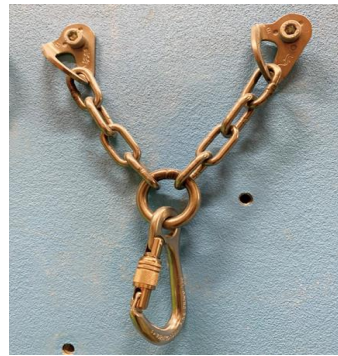

FIXE Protections

<Protections>

品名	ロワーリングステーション VシャープWカラビナ ステンレス
定価	¥16,500(税込) ¥15,000(税抜)
品番	363-10
材質	ステンレス
重さ	814g
強度	25kN
品名	ロワーリングステーション ステンレス
定価	¥12,650(税込) ¥11,500(税抜)
品番	404-10
材質	ステンレス
重さ	610g
強度	25kN