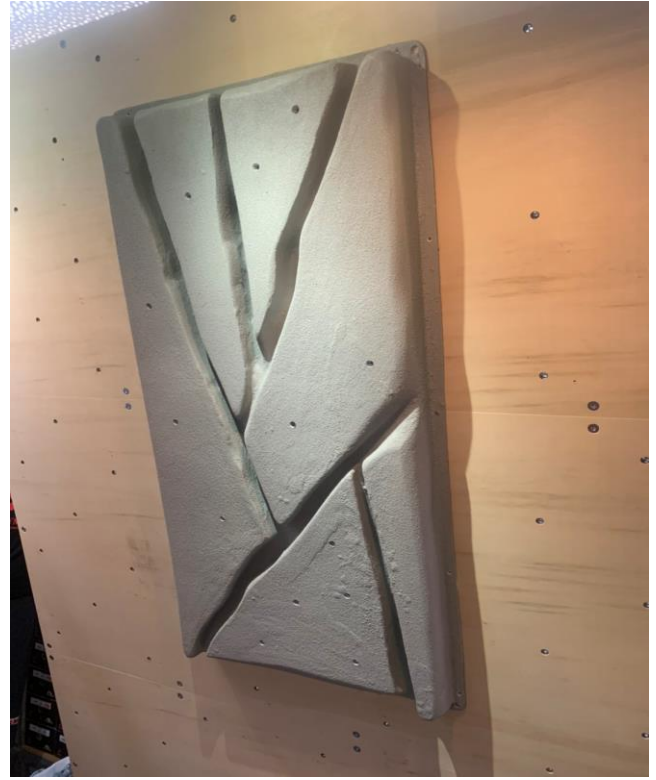

アンカーシステム構築練習用ボード。
アンカーやロープワークの練習ができます。講習会にも。

品番	AB1	定価	¥44,000(税込) ¥40,000(税抜)
入数	1枚	付属品	FIXEハンガー×3枚
素材	FRP/サンド塗装	カラー	ライトグレー ライトベージュ

*写真はライトグレーです。

お家で登ろう♪OCS Board

<OCS Board>

工事不要の自立式プライベートボルダーです。可動式で壁の角度を変えることもできます。