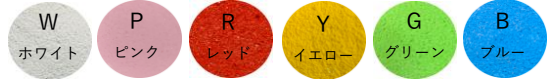

*ボルトは別売です。

W
ホワイト

P
ピンク

R
レッド

Y
イエロー

G
グリーン

B
ブルー

<Holds>

品名	Leaf L set リーフLセット	 <p>カラーは単色でのセットです。</p>
定価	¥18,700(税込) ¥17,000(税抜)	
入数	6個セット (L×3個、M×2個、S×1個)	
品番	LE1-W(ホワイト), LE1-P(ピンク) LE1-R(レッド), LE1-Y(イエロー) LE1-G(グリーン), LE1-B(ブルー)	
品名	Leaf Dual リーフデュアル	 <p>1つのホールドにフリクションがある面とない面、2つの質感を施しました。</p>
定価	¥4,950(税込) ¥4,500(税抜)	
入数	L×1個	
品番	LE2-W(ホワイト), LE2-P(ピンク) LE2-R(レッド), LE2-Y(イエロー) LE2-G(グリーン), LE2-B(ブルー)	
品名	Leaf Dual 2 リーフデュアル 2	 <p>1つのホールドにフリクションがある面とない面、2つの質感を施しました。</p>
定価	¥4,950(税込) ¥4,500(税抜)	
入数	L×1個	
品番	LE3-W(ホワイト), LE3-P(ピンク) LE3-R(レッド), LE3-Y(イエロー) LE3-G(グリーン), LE3-B(ブルー)	
品名	Leaf Dual M set リーフデュアル Mセット	 <p>1つのホールドにフリクションがある面とない面、2つの質感を施しました。</p>
定価	¥11,000(税込) ¥10,000(税抜)	
入数	M×5個	
品番	LE4-W(ホワイト), LE4-P(ピンク) LE4-R(レッド), LE4-Y(イエロー) LE4-G(グリーン), LE4-B(ブルー)	